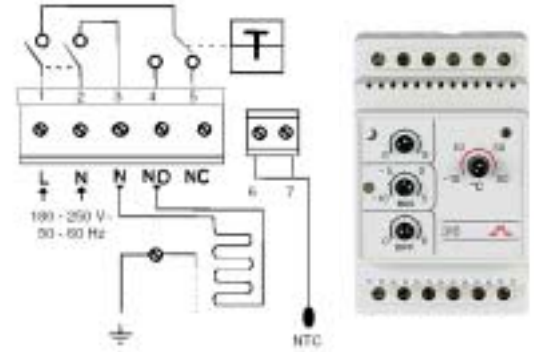

A Devireg 316™, 330™, 610™ típusai bel- és kültéri célra egyaránt használhatók

Minden termosztát különálló NTC hőmérővel rendelkezik, amit a mért felületre a kábelek közé kell elhelyezni.

Technikai adatok Devireg 316™

- hó- és jégolvasztáshoz
- esőcsatornák jégmentesítéséhez
- egyéb fagyvédelemhez
- DIN sínre szerelhető kivitel
- Ez a típus rendelkezik hőmérsékletcsökkentés és hiszterézis (ki/be kapcsolás között beállítható hőmérséklet különbség) funkcióval.

Feszültség	180-250 VAC ~ 50/60 Hz
Relé:	
-Állandó teljesítmény	250 V ~16 A
-Induktív teljesítmény	3 A
Érzékelő	NTC 15 kOhm 25 °C-on
Állítható hiszterézis:	0 °C és 6 °C között
Éjszakai csökk. üzemmód	0 °C és 8 °C között
Hőmérsékleti tartományok:	-10 °C-tól +50 °C-ig
Környezeti hőmérséklet:	-10 °C-tól +50 °C-ig
IP védettség:	IP 20
Méret:	szélesség: 52 mm

Technikai adatok Devireg 610™

- csövek fagyvédelméhez
- hó- és jégolvasztáshoz
- hűtéshez
- falra és csőre szerelhető kivitel
- beépített kapcsolóval rendelkezik

Feszültség	180-250 VAC ~ 50/60 Hz
Relé:	
-Állandó teljesítmény	250 V ~10 A
-Induktív teljesítmény	3 A
Érzékelő	NTC 15 kOhm 25 °C-on
Fix hiszterézis:	~ 0,4 °C
Hőmérsékleti tartományok:	-10 °C-tól +50 °C-ig
Környezeti hőmérséklet:	-10 °C-tól +50 °C-ig
IP védettség:	IP 44
Méret:	100 mm x 69,5 mm x 45 mm