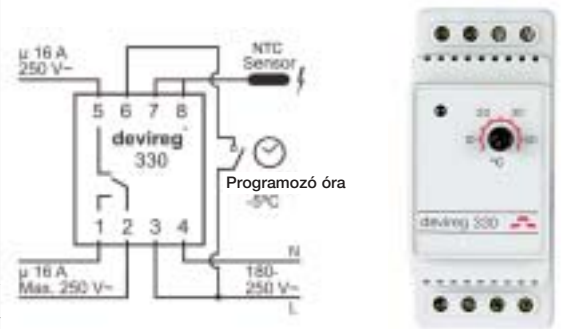

A Devireg 316™, 330™, 610™ típusai bel- és kültéri célra egyaránt használhatók

Minden termosztát különálló NTC hőmérővel rendelkezik, amit a mért felületre a kábelek közé kell elhelyezni.

Technikai adatok Devireg 316™

- hó- és jégolvasztáshoz
- esőcsatornák jégmentesítéséhez
- egyéb fagyvédelemhez
- DIN sínre szerelhető kivitel
- Ez a típus rendelkezik hőmérsékletcsökkentés és hiszterézis (ki/be kapcsolás között beállítható hőmérséklet különbség) funkcióval.

Feszültség	180-250 VAC ~ 50/60 Hz
Relé:	
-Állandó teljesítmény	250 V ~16 A
-Induktív teljesítmény	3 A
Érzékelő	NTC 15 kOhm 25 °C-on
Állítható hiszterézis:	0 °C és 6 °C között
Éjszakai csökk. üzemmód	0 °C és 8 °C között
Hőmérsékleti tartományok:	-10 °C-tól +50 °C-ig
Környezeti hőmérséklet:	-10 °C-tól +50 °C-ig
IP védettség:	IP 20
Méret:	szélesség: 52 mm

Technikai adatok Devireg 610™

- csövek fagyvédelméhez
- hó- és jégolvasztáshoz
- hűtéshez
- falra és csőre szerelhető kivitel
- beépített kapcsolóval rendelkezik

Feszültség	180-250 VAC ~ 50/60 Hz
Relé:	
-Állandó teljesítmény	250 V ~10 A
-Induktív teljesítmény	3 A
Érzékelő	NTC 15 kOhm 25 °C-on
Fix hiszterézis:	~ 0,4 °C
Hőmérsékleti tartományok:	-10 °C-tól +50 °C-ig
Környezeti hőmérséklet:	-10 °C-tól +50 °C-ig
IP védettség:	IP 44
Méret:	100 mm x 69,5 mm x 45 mm