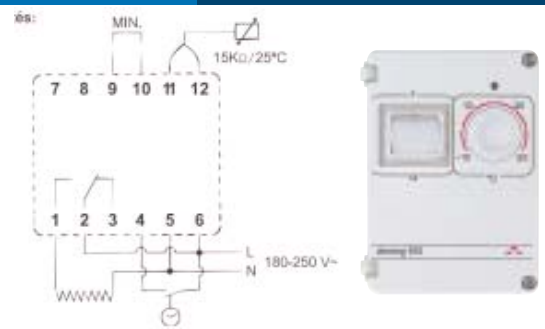

Feszültség	180-250 VAC ~ 50/60 Hz
Relé:	
-Állandó teljesítmény	250 V ~16 A
-Induktív teljesítmény	3 A
Érzékelő	NTC 15 kOhm 25 °C-on
Állítható hiszterézis:	0 °C és 6 °C között
Éjszakai csökk. üzemmód	0 °C és 8 °C között
Hőmérsékleti tartományok:	-10 °C-tól +50 °C-ig
Környezeti hőmérséklet:	-10 °C-tól +50 °C-ig
IP védettség:	IP 20
Méret:	szélesség: 52 mm

Technikai adatok Devireg 330™

- hűtőházak aljzatának fagyvédelme
- csövek fagyvédelméhez
- esőcsatornák jégmentesítéséhez
- DIN sínre szerelhető kivitel
- programozó órával, fix 5 °C-os hőmérséklet csökkentés érhető el

Feszültség	180-250 VAC ~ 50/60 Hz
Relé:	
-Állandó teljesítmény	250 V ~16 A
-Induktív teljesítmény	3 A
Érzékelő	NTC 15 kOhm 25 °C-on
Fix hiszterézis tartomány:	~ 0,4 °C és 1.5 °C között
Hőmérsékleti tartományok a megadott értékhatárok alapján választhatóak:	-10 °C-tól +50 °C-ig +5 °C-tól +45 °C-ig +15 °C-tól +30 °C-ig +30 °C-tól +90 °C-ig +60 °C-tól +160 °C-ig
Környezeti hőmérséklet:	-10 °C-tól +50 °C-ig
IP védettség:	IP 20
Méret:	szélesség: 36 mm

Technikai adatok Devireg 610™

- csövek fagyvédelméhez
- hó- és jégolvasztáshoz
- hűtéshez
- falra és csőre szerelhető kivitel
- beépített kapcsolóval rendelkezik

Feszültség	180-250 VAC ~ 50/60 Hz
Relé:	
-Állandó teljesítmény	250 V ~10 A
-Induktív teljesítmény	3 A
Érzékelő	NTC 15 kOhm 25 °C-on
Fix hiszterézis:	~ 0,4 °C
Hőmérsékleti tartományok:	-10 °C-tól +50 °C-ig
Környezeti hőmérséklet:	-10 °C-tól +50 °C-ig
IP védettség:	IP 44
Méret:	100 mm x 69,5 mm x 45 mm